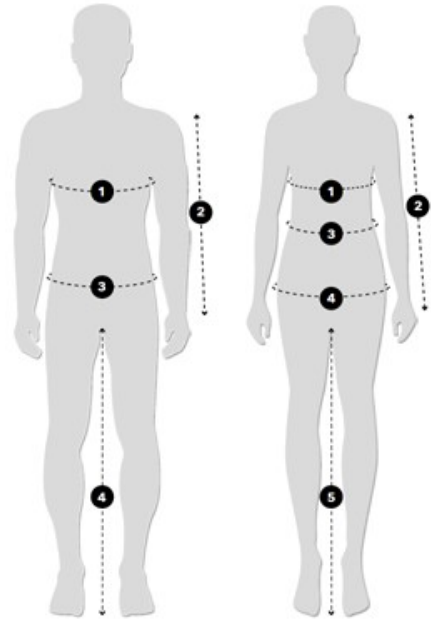

GRÖSSENTABELLE

HERRE - KÖRPERMASSE

UPPERS "REGULÄR GRÖSSE"		S	M	L	XL	XXL	3XL	4XL			
1	THORAX(CM)	96	102	106	112	118	124	130			
2	ARM(CM)	62	63	65	67	68	69	71			
HOSES "REGULÄR GRÖSSE"		38	40	42	44	46	48	50	52	54	56
3	TAILLE (CM)	78	82	86	90	94	98	104	108	112	116
4	BEIN(CM)	79	79	80	81	82	83	84	85	86	87
HOSES "XTRA SIZE"		26	27	28	56/29	58/30					
3	TAILLE (CM)	104	108	112	116	120					
4	BEIN(CM)	77	78	79	82	84					

XTRA SIZE. GROSSE TAILLE / KURZES BEIN

DAME - KÖRPERMASSE

UPPERS "REGULÄR GRÖSSE"		S	M	L	XL	
1	BRUST(CM)	88	92	96	102	
2	ARM(CM)	59	60	61	62	
HOSES "REGULÄR GRÖSSE"		36	38	40	42	44
3	TAILLE(CM)	70	74	80	82	86
4	HÜFTE (CM)	96	100	104	108	112
5	BEIN(CM)	77	78	79	80	81

BRUST. Wickeln Sie ein Maßband um die höchste Körperposition unter Ihren Armen.

ARM. From shoulder with your arm slightly bent, follow the tape around to your wrist bone.

TAILLE. Folgen Sie von der Schulter mit leicht gebeugtem Arm dem Klebeband bis zum Handgelenkknochen.

HÜFTE. Wickeln Sie ein Maßband um deine Hüfte.

BEIN. Sollte vom Schritt bis zum Boden gemessen werden. Am besten nehmen Sie dazu eine vorhandene Hose mit und messen Sie von der Schrittnaht bis zum Saum entlang der Kleidungsnaht.